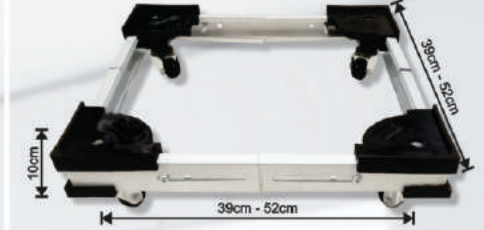

ALAS RODA SERBAGUNA AK-299

- Body kokoh
- Galvalum (anti karat)
- Roda

- Mempermudah pemindahan
- Menjaga dari genangan air
- Cocok untuk lingkungan basah

- Ukuran dapat diatur
- Roda dapat diputar 12 pcs

PIK