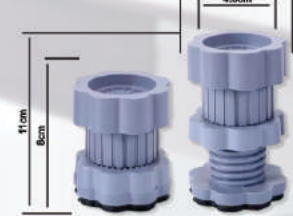

ALAS KAKI SERBAGUNA ALS-289

- Body kokoh
- Lapisan karet (anti slip)

- Mengurangi getaran
- Menjaga dari genangan air
- Cocok untuk lingkungan basah,
- Stabil dilantai yang tidak rata

- Tinggi dapat diatur

24 set
(1 set @4 pcs)