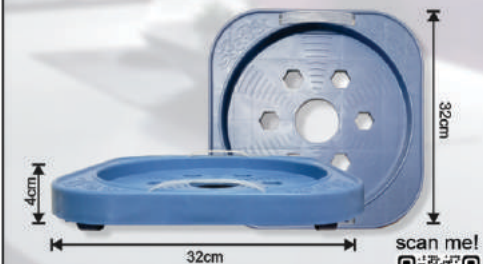

TROLLEY SERBAGUNA AK-389

- Body kokoh
- Holder
- Roda

- Mempermudah pemindahan
- Melindungi dari kelembaban, karatan,
- Cocok untuk lingkungan basah

30 pcs

PIK