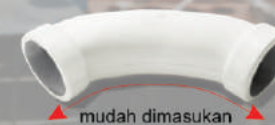

L-BOW 58MM LB-58

- Bahan PP 5000 pcs

ERKE

L-BOW 20MM LONG LB-20 L

- Bahan HI (keras) 1200 pcs

ERKE

L-BOW 5/8 LONG LB-58 L

- Bahan HI (keras) 1200 pcs