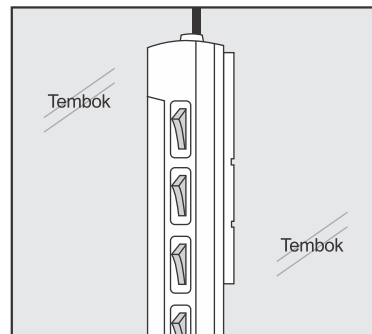

EXTENSION SOCKET NEW HIKARI

LY-284

4 Saklar On/Off individu menyala saat digunakan

KABEL
1.5M

- Saklar On/Off
- Kabel SNI
- Pin Kuningan
- Terminal Kuningan

1. Pemakaian biasa

2. Pemakaian digantung

3. Pemakaian disekrup