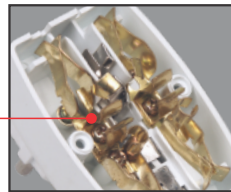

Sekring pengaman

Lampu Indikator

Pin Kuningan

Terminal Kuningan

Arde

Terminal Kuningan