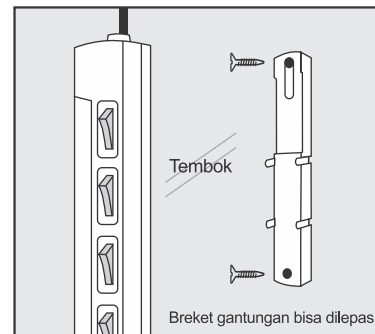

EXTENSION SOCKET NEW HIKARI

LY-284

4 Saklar On/Off individu menyala saat digunakan

KABEL
1.5M

- Saklar On/Off
- Kabel SNI
- Pin Kuningan
- Terminal Kuningan

1. Pemakaian biasa

2. Pemakaian digantung

3. Pemakaian disekrup

EXTENSION SOCKET NEW MULTICORD

LY-264

LY-265

LY-266

KABEL
1.5M

- Saklar On/Off
- Kabel SNI
- Terminal Kuningan
- Pin Kuningan
- Arde
- P.V.C RoHS

EXTENSION SOCKET NEW MULTICORD + USB

LY-264U (USB)