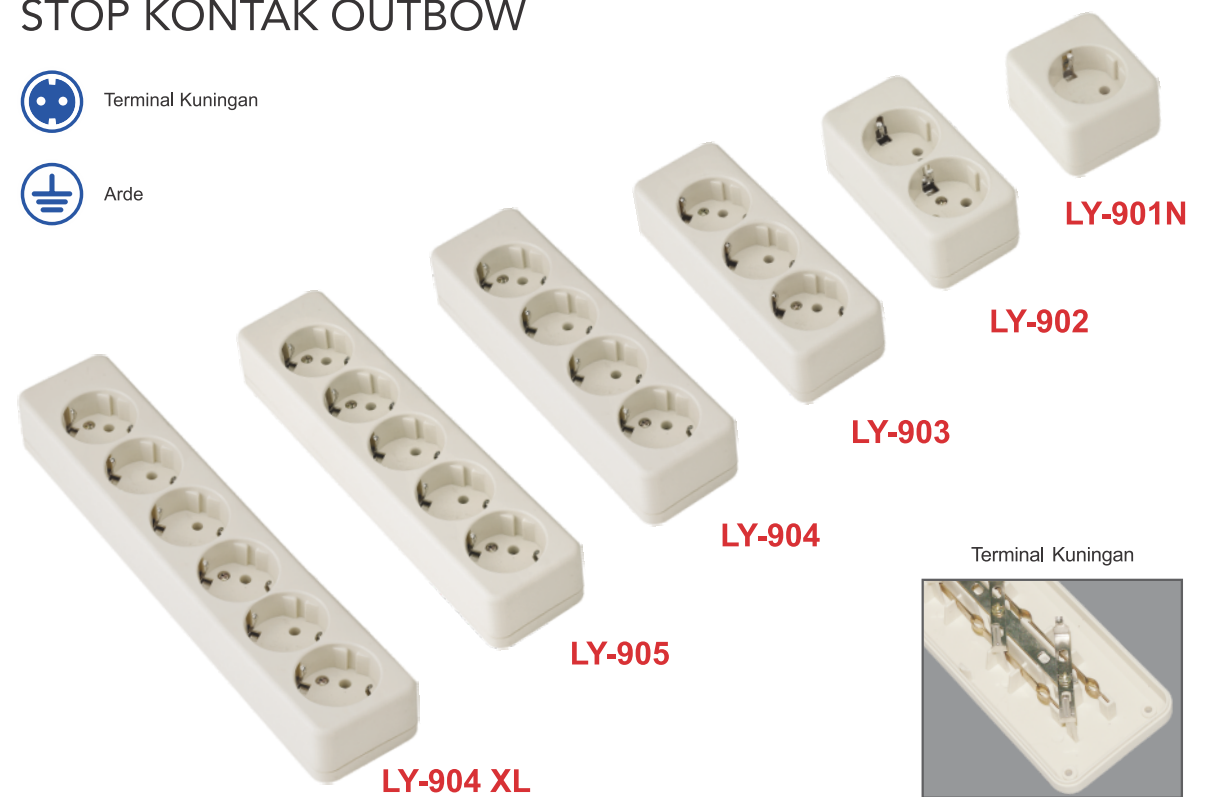

Posisi Saklar Terlindungi

Terminal Kuningan

STOP KONTAK OUTBOW

 Terminal Kuningan

 Arde

LY-901N

LY-902

LY-903