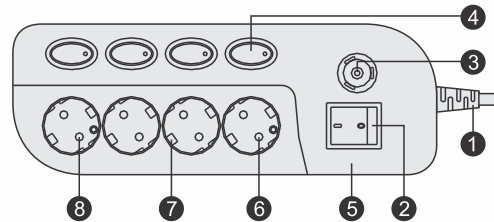

KETERANGAN :

1. Kabel dengan standard SNI panjang 1.5 m.
2. Saklar pusat mematikan listrik secara total (untuk type LY-254 & LY-256).
3. Dilengkapi dengan sekring pengaman (untuk type LY-254 & LY-256).
4. Saklar tersendiri dengan lampu indikator
5. Plastik dengan daya tahan panas yang tinggi.
6. Soket penutup untuk keamanan.
7. Terminal arde.
8. Terminal kuning.

- Pemutus Arus Listrik Otomatis
- Saklar On/Off Pusat
- Terminal Kuningan
- P.V.C RoHS
- Saklar Indikator
- Kabel SNI
- Pin Kuningan
- Arde